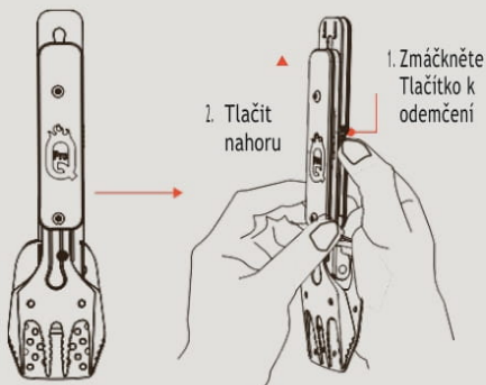

ProQ

BARBECUES & SMOKERS

4v1 MULTIFUNKČNÍ NÁRADÍ
NA GRILOVÁNÍ

KLEŠTĚ, ŠPACHTLE,
VIDLICE & OTVÍRÁK NA LÁHVE

ProQ BBQ Multi-Tool je ideální pro cestování nalehko. Důmyslný design umožňuje přejít z praktického páru grilovacích kleští na grilovací vidličku, špachtli nebo otvírák na láhve.

MONTÁŽNÍ NÁVOD

PODÍVEJTE SE NA VIDEO K TOMUTO PRODUKTU V PŘÍSLUŠENSTVÍ NA:
WWW.BRAAILAPA.COM

MONTÁŽ

VIDLICE A ŠPACHTLE

STEJNÝ SYSTÉM JE SE ŠPACHTLÍ

KLEŠTĚ

Smontování

Rozmontování

OTVÍRÁK NA LÁHVE

PŘEHLED

- 1. Vidlice
- 2. Špachtel
- 3. Otvírák
- 1.+ 2. Klešče

SMONTOVÁNÍ

2 ROKY
ZÁRUKA

LIMITOVANÁ

VAROVÁNÍ:

POZOR NA OSTRÉ BODY A HRANY. NENÍ PRO POUŽÍVÁNÍ DĚTI. SPECIÁLNÍ RUKAVICE BY SE MĚLY NOSIT KDYŽ PŘI MANIPULACI S HORKÝM ZAŘÍZENÍM. DAVJETE SI POZOR KOLEM OTEVŘENÉHO OHNĚ A BUĎTE SI VĚDOMY SVÉHO OKOLÍ.