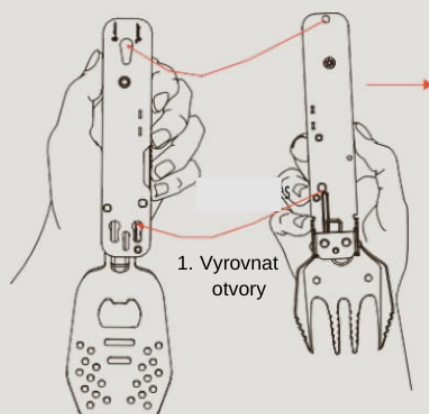

OTVÍRÁK NA LÁHVE

PŘEHLED

- 1. Vidlice
- 2. Špachtel
- 3. Otvírák
- 1.+ 2. Klešče

SMONTOVÁNÍ

2 ROKY
ZÁRUKA

LIMITOVANÁ

VAROVÁNÍ:

POZOR NA OSTRÉ BODY A HRANY. NENÍ PRO POUŽÍVÁNÍ DĚTI. SPECIÁLNÍ RUKAVICE BY SE MĚLY NOSIT KDYŽ PŘI MANIPULACI S HORKÝM ZAŘÍZENÍM. DAVJETE SI POZOR KOLEM OTEVŘENÉHO OHNĚ A BUĎTE SI VĚDOMY SVÉHO OKOLÍ.