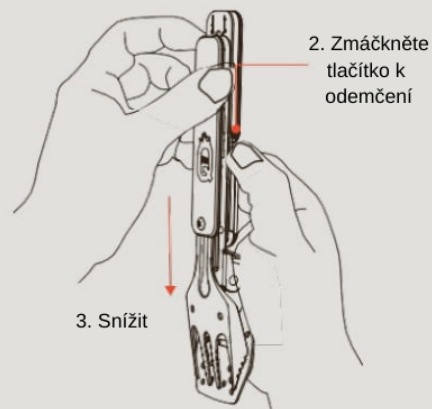

OTVÍRÁK NA LÁHVE

PŘEHLED

- 1. Vidlice
- 2. Špachtel
- 3. Otvírák
- 1.+ 2. Klešče

SMONTOVÁNÍ

2 ROKY
ZÁRUKA

LIMITOVANÁ

VAROVÁNÍ:

POZOR NA OSTRÉ BODY A HRANY. NENÍ PRO POUŽÍVÁNÍ DĚTI. SPECIÁLNÍ RUKAVICE BY SE MĚLY NOSIT KDYŽ PŘI MANIPULACI S HORKÝM ZAŘÍZENÍM. DAVJETE SI POZOR KOLEM OTEVŘENÉHO OHNĚ A BUĎTE SI VĚDOMY SVÉHO OKOLÍ.