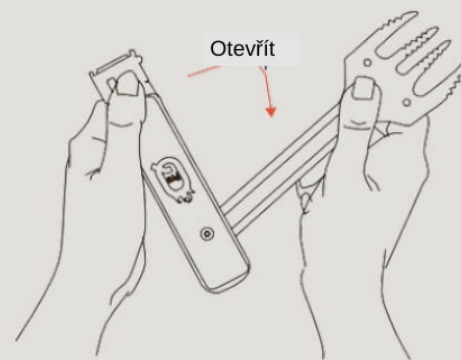

ProQ

BARBECUES & SMOKERS

4v1 MULTIFUNKČNÍ NÁRADÍ
NA GRILOVÁNÍ

KLEŠTĚ, ŠPACHTLE,
VIDLICE & OTVÍRÁK NA LÁHVE

ProQ BBQ Multi-Tool je ideální pro cestování nalehko. Důmyslný design umožňuje přejít z praktického páru grilovacích kleští na grilovací vidličku, špachtli nebo otvírák na láhve.

MONTÁŽNÍ NÁVOD

PODÍVEJTE SE NA VIDEO K TOMUTO PRODUKTU V PŘÍSLUŠENSTVÍ NA:
WWW.BRAAILAPA.COM

MONTÁŽ

VIDLICE A ŠPACHTLE

STEJNÝ SYSTÉM JE SE ŠPACHTLÍ

KLEŠTĚ

Smontování

Rozmontování