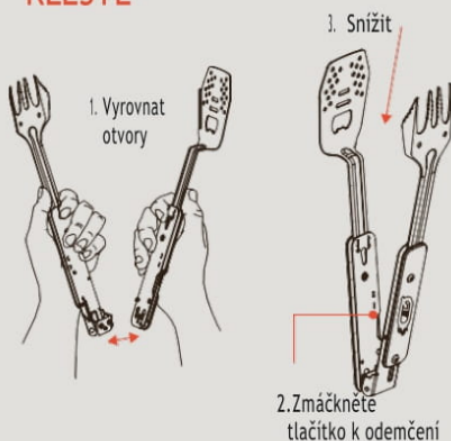

ProQ

BARBECUES & SMOKERS

4v1 MULTIFUNKČNÍ NÁRADÍ
NA GRILOVÁNÍ

KLEŠTĚ, ŠPACHTLE,
VIDLICE & OTVÍRÁK NA LÁHVE

ProQ BBQ Multi-Tool je ideální pro cestování nalehko. Důmyslný design umožňuje přejít z praktického páru grilovacích kleští na grilovací vidličku, špachtli nebo otvírák na láhve.

MONTÁŽNÍ NÁVOD

PODÍVEJTE SE NA VIDEO K TOMUTO PRODUKTU V PŘÍSLUŠENSTVÍ NA:
WWW.BRAAILAPA.COM

MONTÁŽ

VIDLICE A ŠPACHTLE

STEJNÝ SYSTÉM JE SE ŠPACHTLÍ

KLEŠTĚ

Smontování

Rozmontování

OTVÍRÁK NA LÁHVE

PŘEHLED

- 1. Vidlice
- 2. Špachtel
- 3. Otvírák
- 1.+ 2. Klešče

SMONTOVÁNÍ

2 ROKY
ZÁRUKA

LIMITOVANÁ

VAROVÁNÍ:

POZOR NA OSTRÉ BODY A HRANY. NENÍ PRO POUŽÍVÁNÍ DĚTI. SPECIÁLNÍ RUKAVICE BY SE MĚLY NOSIT KDYŽ PŘI MANIPULACI S HORKÝM ZAŘÍZENÍM. DAVJETE SI POZOR KOLEM OTEVŘENÉHO OHNĚ A BUĎTE SI VĚDOMY SVÉHO OKOLÍ.