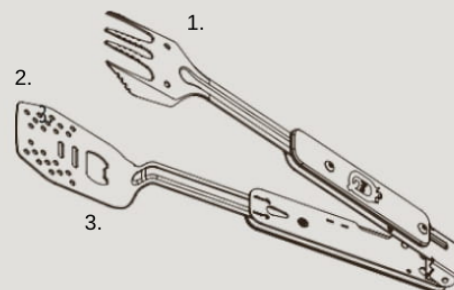

OTVÍRÁK NA LÁHVE

PŘEHLED

- 1. Vidlice
- 2. Špachtel
- 3. Otvírák
- 1.+ 2. Klešče

SMONTOVÁNÍ

2 ROKY
ZÁRUKA

LIMITOVANÁ

VAROVÁNÍ:

POZOR NA OSTRÉ BODY A HRANY. NENÍ PRO POUŽÍVÁNÍ DĚTI. SPECIÁLNÍ RUKAVICE BY SE MĚLY NOSIT KDYŽ PŘI MANIPULACI S HORKÝM ZAŘÍZENÍM. DAVJETE SI POZOR KOLEM OTEVŘENÉHO OHNĚ A BUĎTE SI VĚDOMY SVÉHO OKOLÍ.